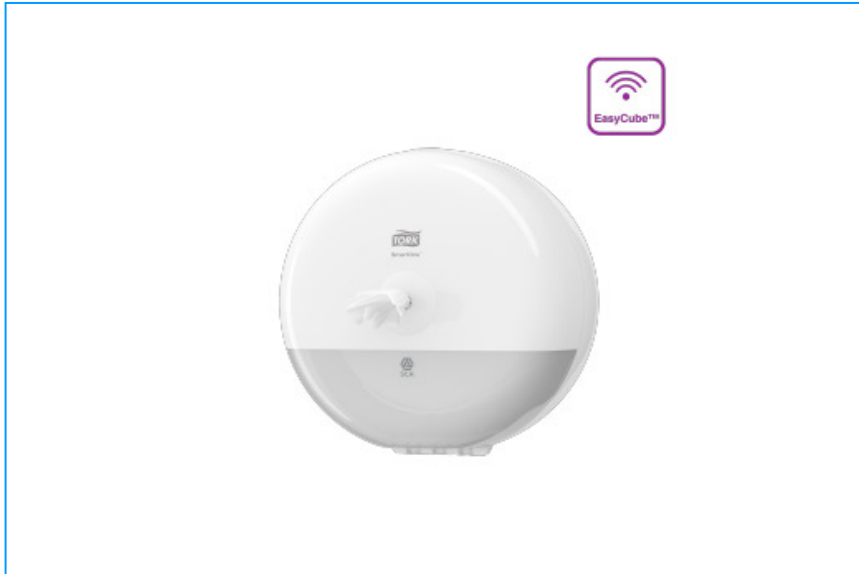

Tork SmartOne® Mini Spender für Toilettenpapier

Artikel	681000
Material	Kunststoff
System	T9
Höhe	219 mm
Breite	219 mm
Tiefe	156 mm
Farbe	Weiß

Der Tork SmartOne® Mini Spender für Toilettenpapier im Elevation-Design ist ein effizientes und sehr robustes Spendersystem für anspruchsvolle Waschräume mit niedriger bis mittlerer Besucherfrequenz. Die Einzeltuchentnahme kann den Verbrauch im Vergleich zu herkömmlichen Spendern für Jumbo Toilettenpapier um bis zu 40% senken, sodass pro Rolle mehr Toilettengänge möglich sind.

www.tork.de

- Die Einzeltuchentnahme hilft, den Verbrauch um bis zu 40% zu senken
- Hygienische Lösung, weil die Gäste nur das Papier berühren, das sie entnehmen
- Ausgesprochen robustes Design mit Schlüssel und Schloss aus Metall, um die Rolle zu schützen und Diebstahl vorzubeugen
- Hohe Kapazität senkt den Wartungsaufwand und sorgt dafür, dass stets Papier vorhanden ist