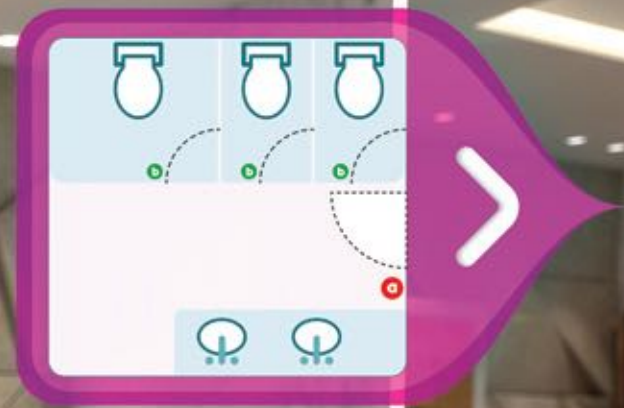

Cucumber Melon #61044

Spiced Apple #61041

Mango #61042

Tutti Frutti #61047

Ocean Mist #61046

Herbal Mint #61043

Door Fresh[®]

Einstellbares Duftsteuersystem für jede Toilette.

Nutzen Sie The Brain an der Eingangstür und platzieren Sie 1 Drohne in jeder Box direkt an der Geruchsquelle. Das Ersatzsystem von The Brains sagt ihnen immer wann Sie die Lufterfrischer in The Brain und in den Drohnen ersetzen müssen. Sich überlagernde Duftsichten geben ihnen zu einem niedrigen Preis einen unvergleichlichen Duft in ihren Toiletten.

Effektiv

Diese einzigartige Design verwendet die Luftströmung die durch die Türen erzeugt werden. Je mehr die Türen bewegt werden umso mehr Duft wird freigesetzt. Es wird schrittweise über 30 Tage hinweg mehr Duft freigesetzt als mit Gelen oder mit dosierten Aerosolen. Erzeugt einen großartigen ersten und letzten Eindruck von jeder Toilette.