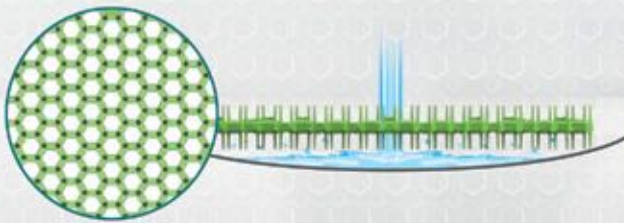

Ocean Mist
#61006

Herbal Mint
#61003

UriWave® 3D

Verringert das Spritzen um 99%

Ein innovatives Gitter zur Reduzierung der Spritzer, unterstützt durch ein Netzwerk von Stützen die den Abfluss vor den Verstopfen schützen, garantiert dass der Nutzer das Gitter jedes mal richtig einbaut.