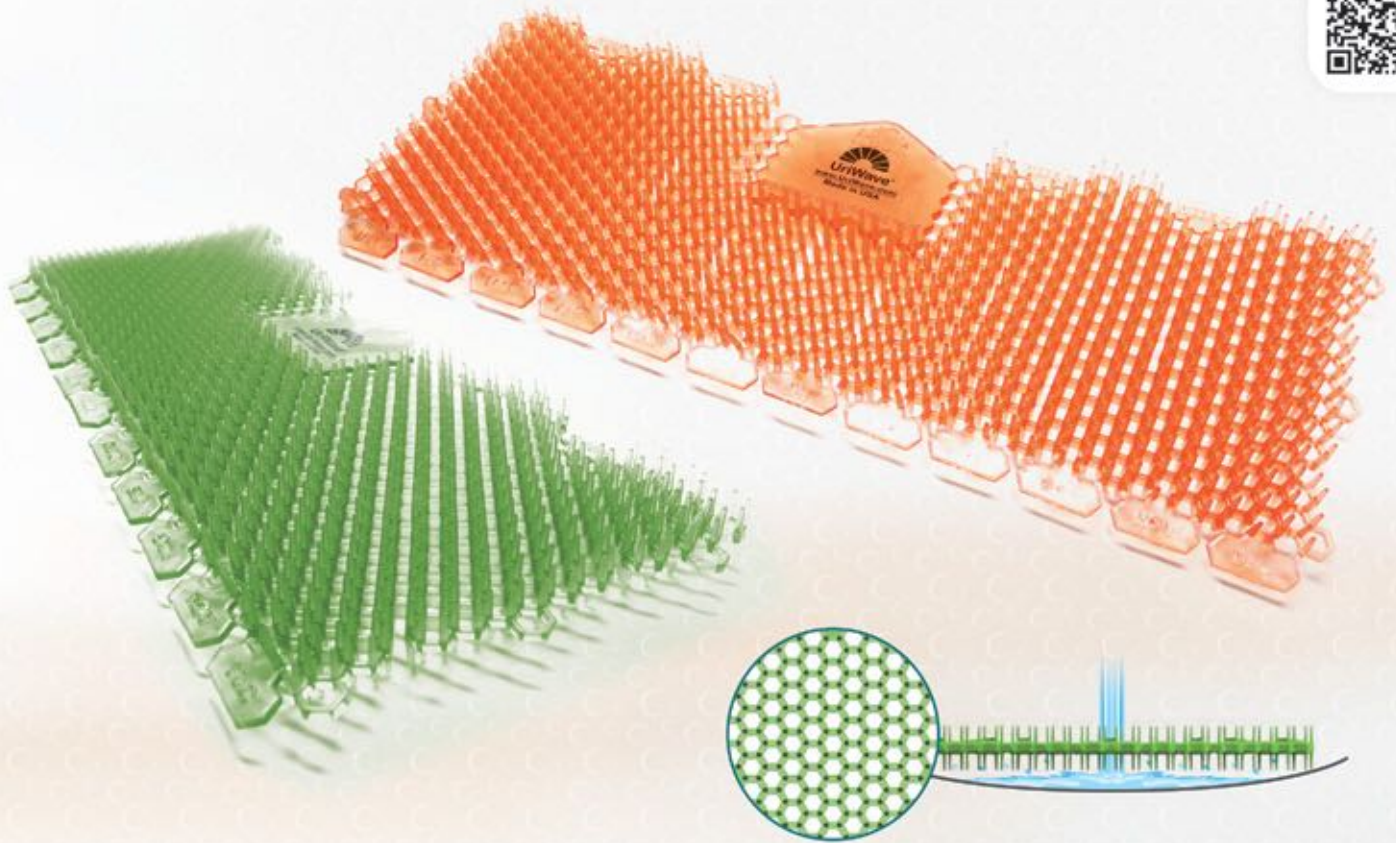

Ocean Mist
#61006

Herbal Mint
#61003

UriWave® 3D

Verringert das Spritzen um 99%

Ein innovatives Gitter zur Reduzierung der Spritzer, unterstützt durch ein Netzwerk von Stützen die den Abfluss vor den Verstopfen schützen, garantiert dass der Nutzer das Gitter jedes mal richtig einbaut.

Nehmen Sie mit uns Kontakt auf falls Sie ein eigenes Label wünschen

Verpackungseinheit

2 Einheiten pro Tasche
5 Taschen pro Box
6 Boxen pro MasterCase

Cottom Blossom #61036

Mango #61032

Tutti Frutti #61037

Citrus #61038

Herbal Mint #61033

UriWave® Extreme

Design

Perfekt für breite Pinkelrinnen und trogförmige Urinale.
Das lange und breite Design gibt dem Schirm eine bessere Passform für Pinkelrinnen.

Immer richtig eingebaut